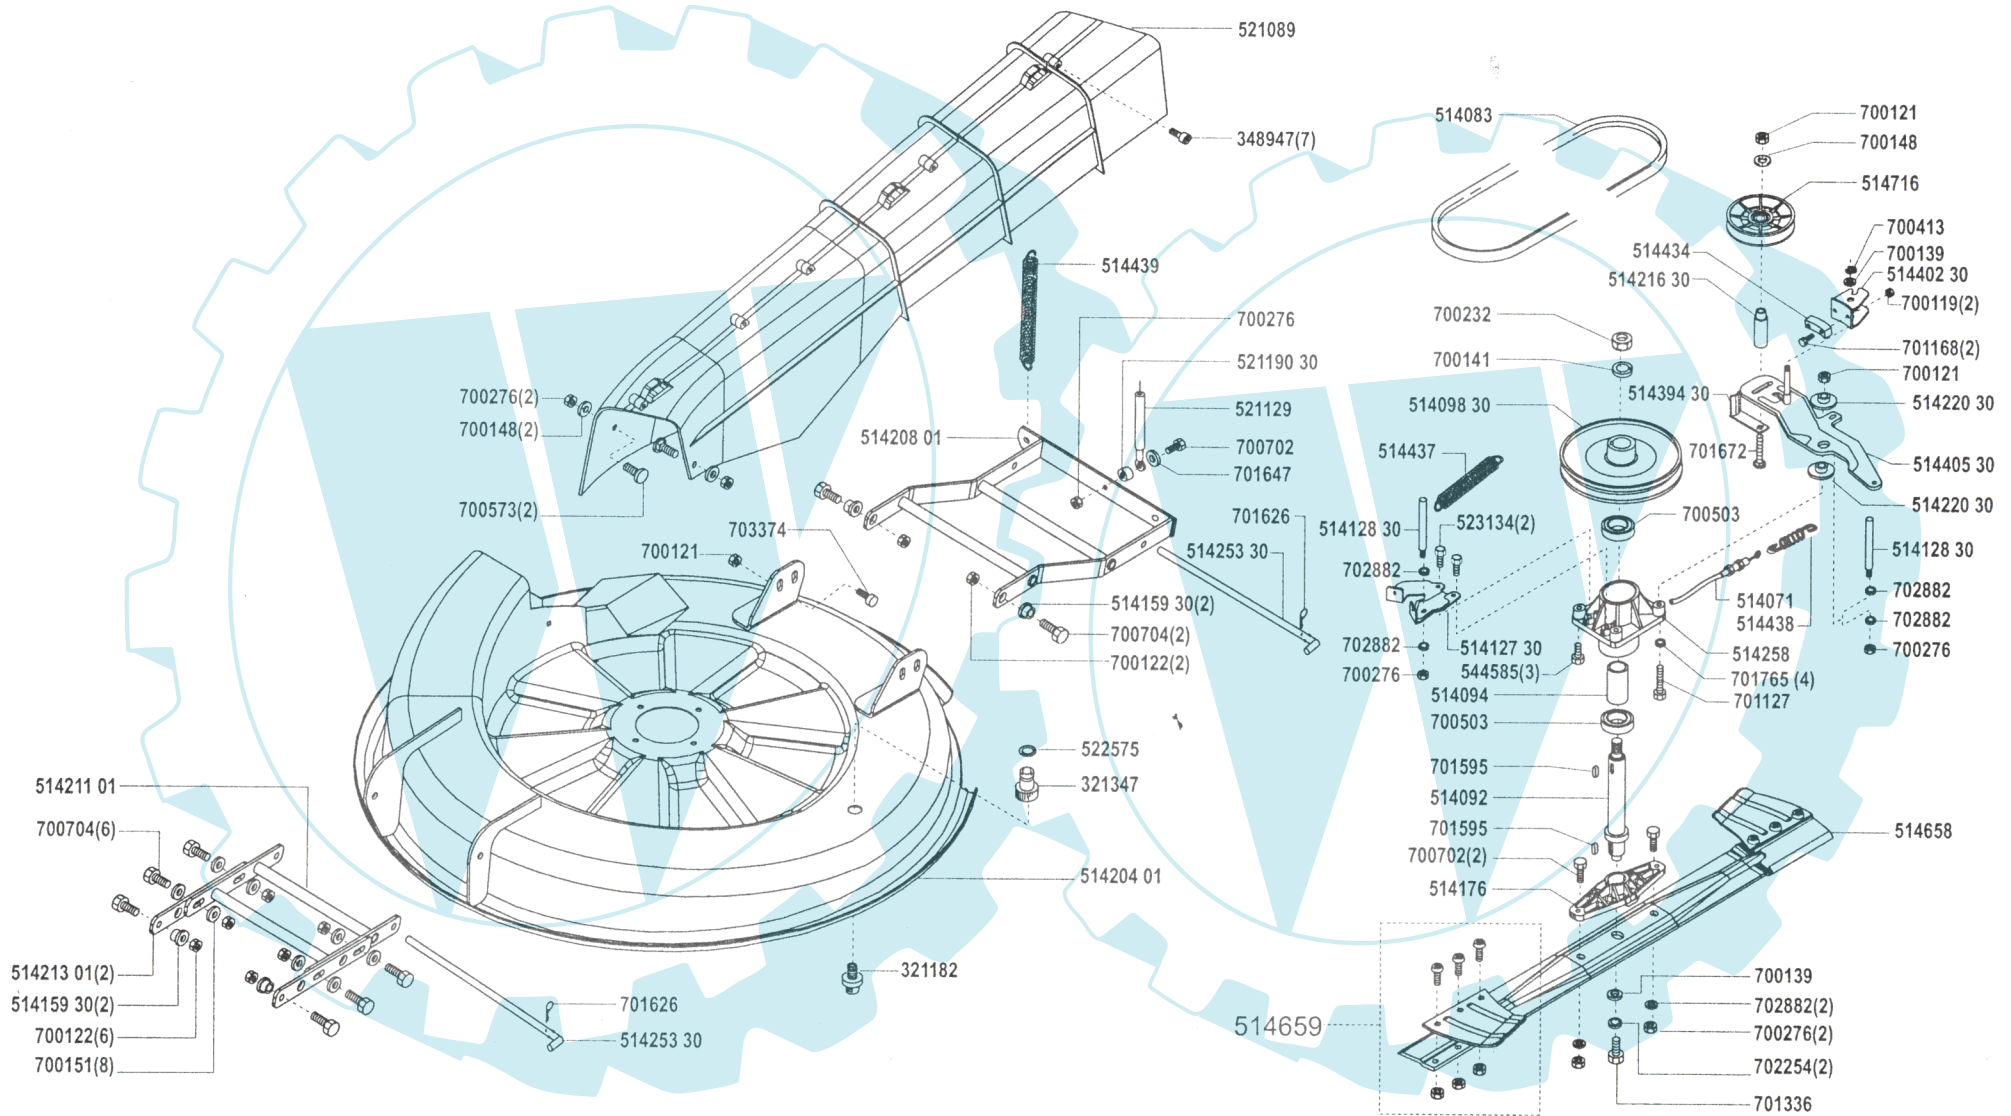

12.5 HP - 32"

MEP

118057 / E18057-7

a	b	c	d	e	f
04/00					

12.5 HP - 32"

118057 / E18057-8

a	b	c	d	e	f
---	---	---	---	---	---

12.5 HP - 32"

118057 / E18057-5

a	b	c	d	e	f
02/00	04/00				

12.5 HP - 32"

MEP

118057 / E18057-6

a	b	c	d	e	f
02/00					

12.5 HP - 32"

MEP

118057 / E18057-3

a	b	c	d	e	f
02/00	04/00				

12.5 HP - 32"

MEP

118057 / E18057-4

a	b	c	d	e	f
02/00					

12.5 HP - 32"

118057 / E18057-2

a	b	c	d	e	f
02/00	04/00				

12.5 HP - 32"

118057 / E18057-1

a	b	c	d	e	f
03/00	04/00				