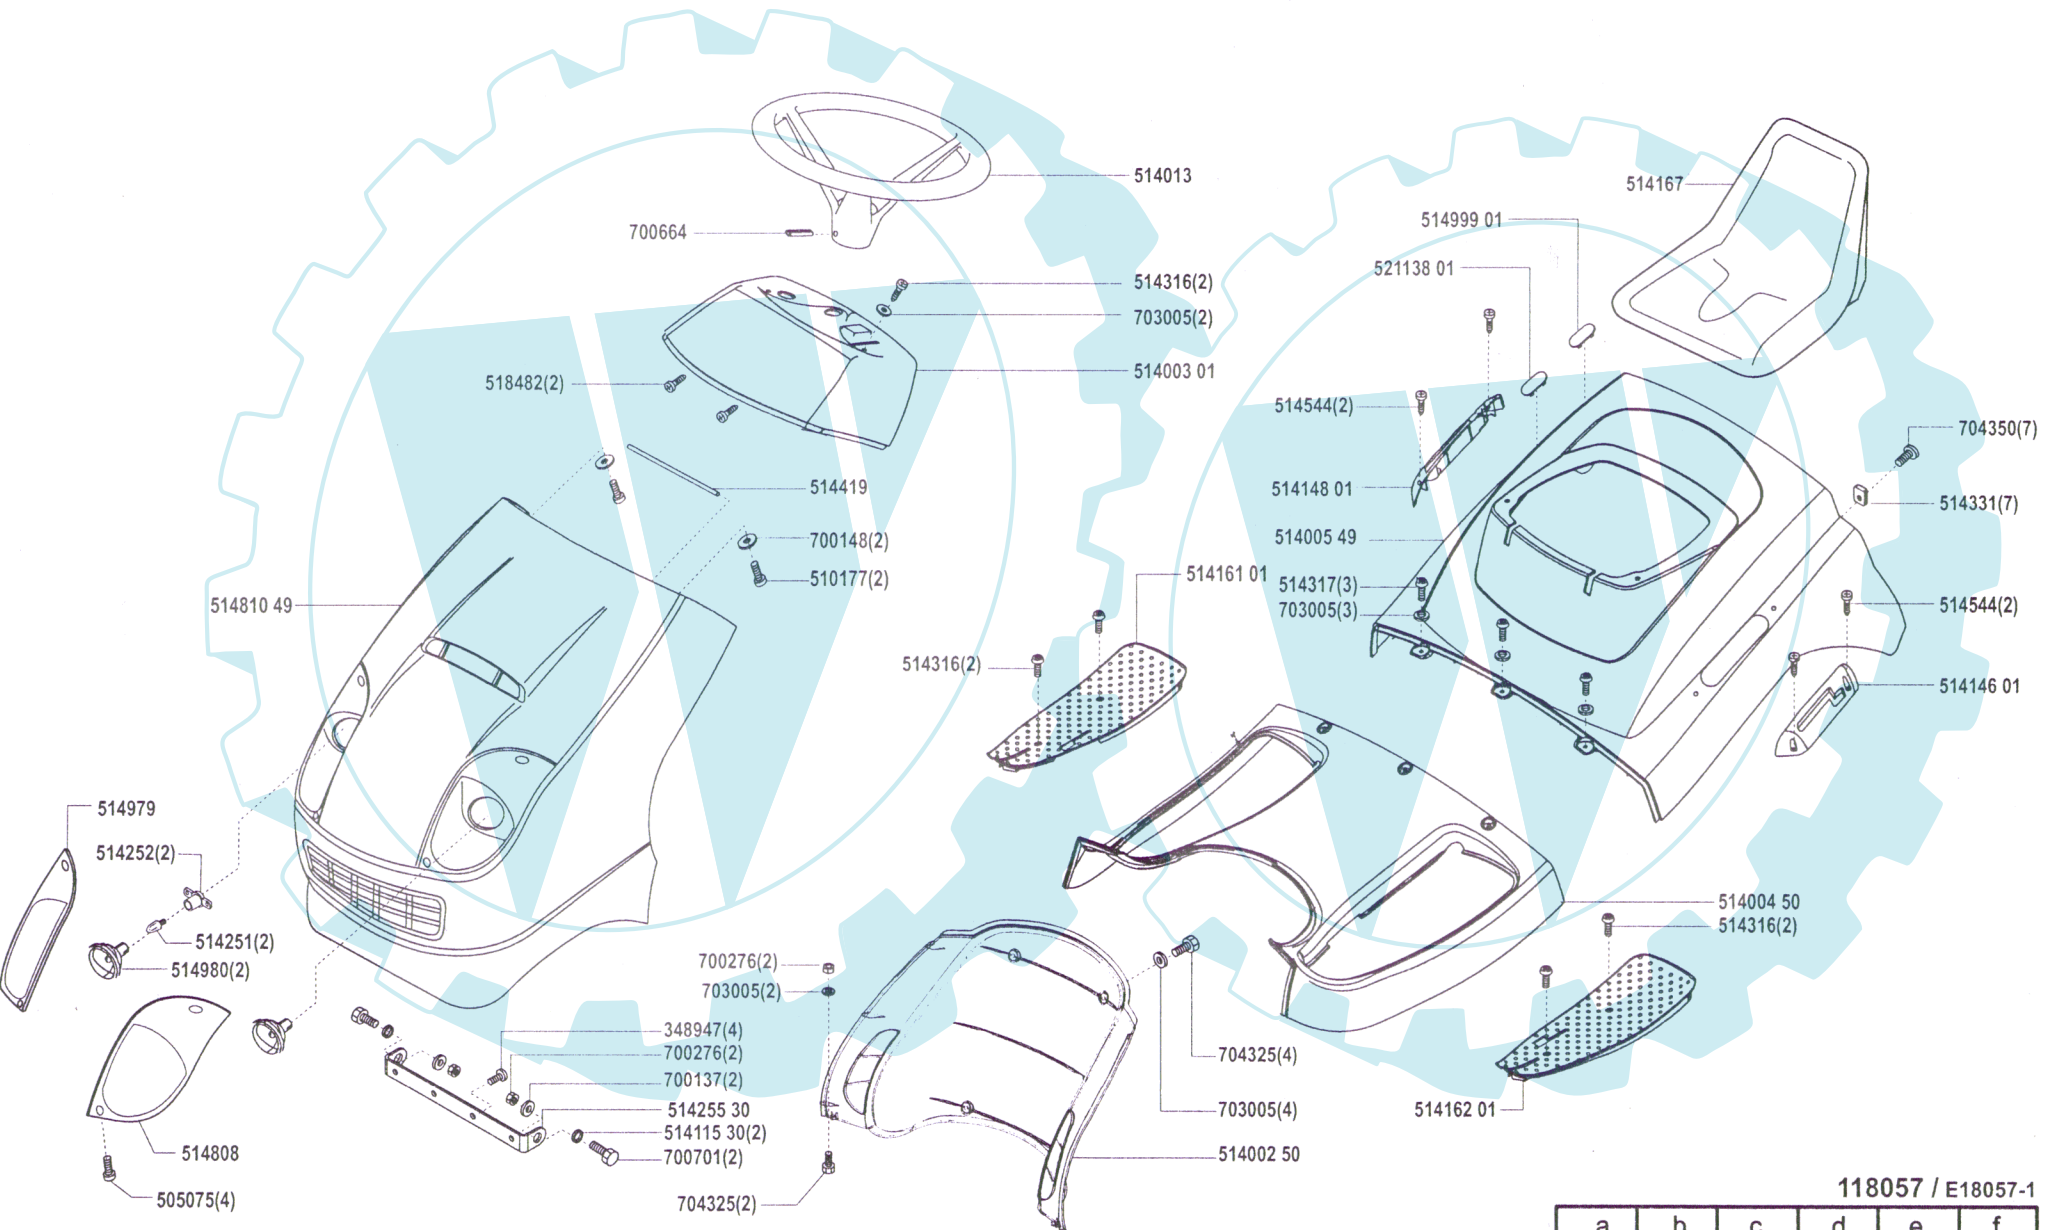

118057 / E18057-5

a	b	c	d	e	f
02/00	04/00				

12.5 HP - 32"

MEP

118057 / E18057-6

a	b	c	d	e	f
02/00					

12.5 HP - 32"

MEP

118057 / E18057-3

a	b	c	d	e	f
02/00	04/00				

12.5 HP - 32"

MEP

118057 / E18057-4

a	b	c	d	e	f
02/00					

12.5 HP - 32"

118057 / E18057-2

a	b	c	d	e	f
02/00	04/00				

12.5 HP - 32"

118057 / E18057-1

a	b	c	d	e	f
03/00	04/00				