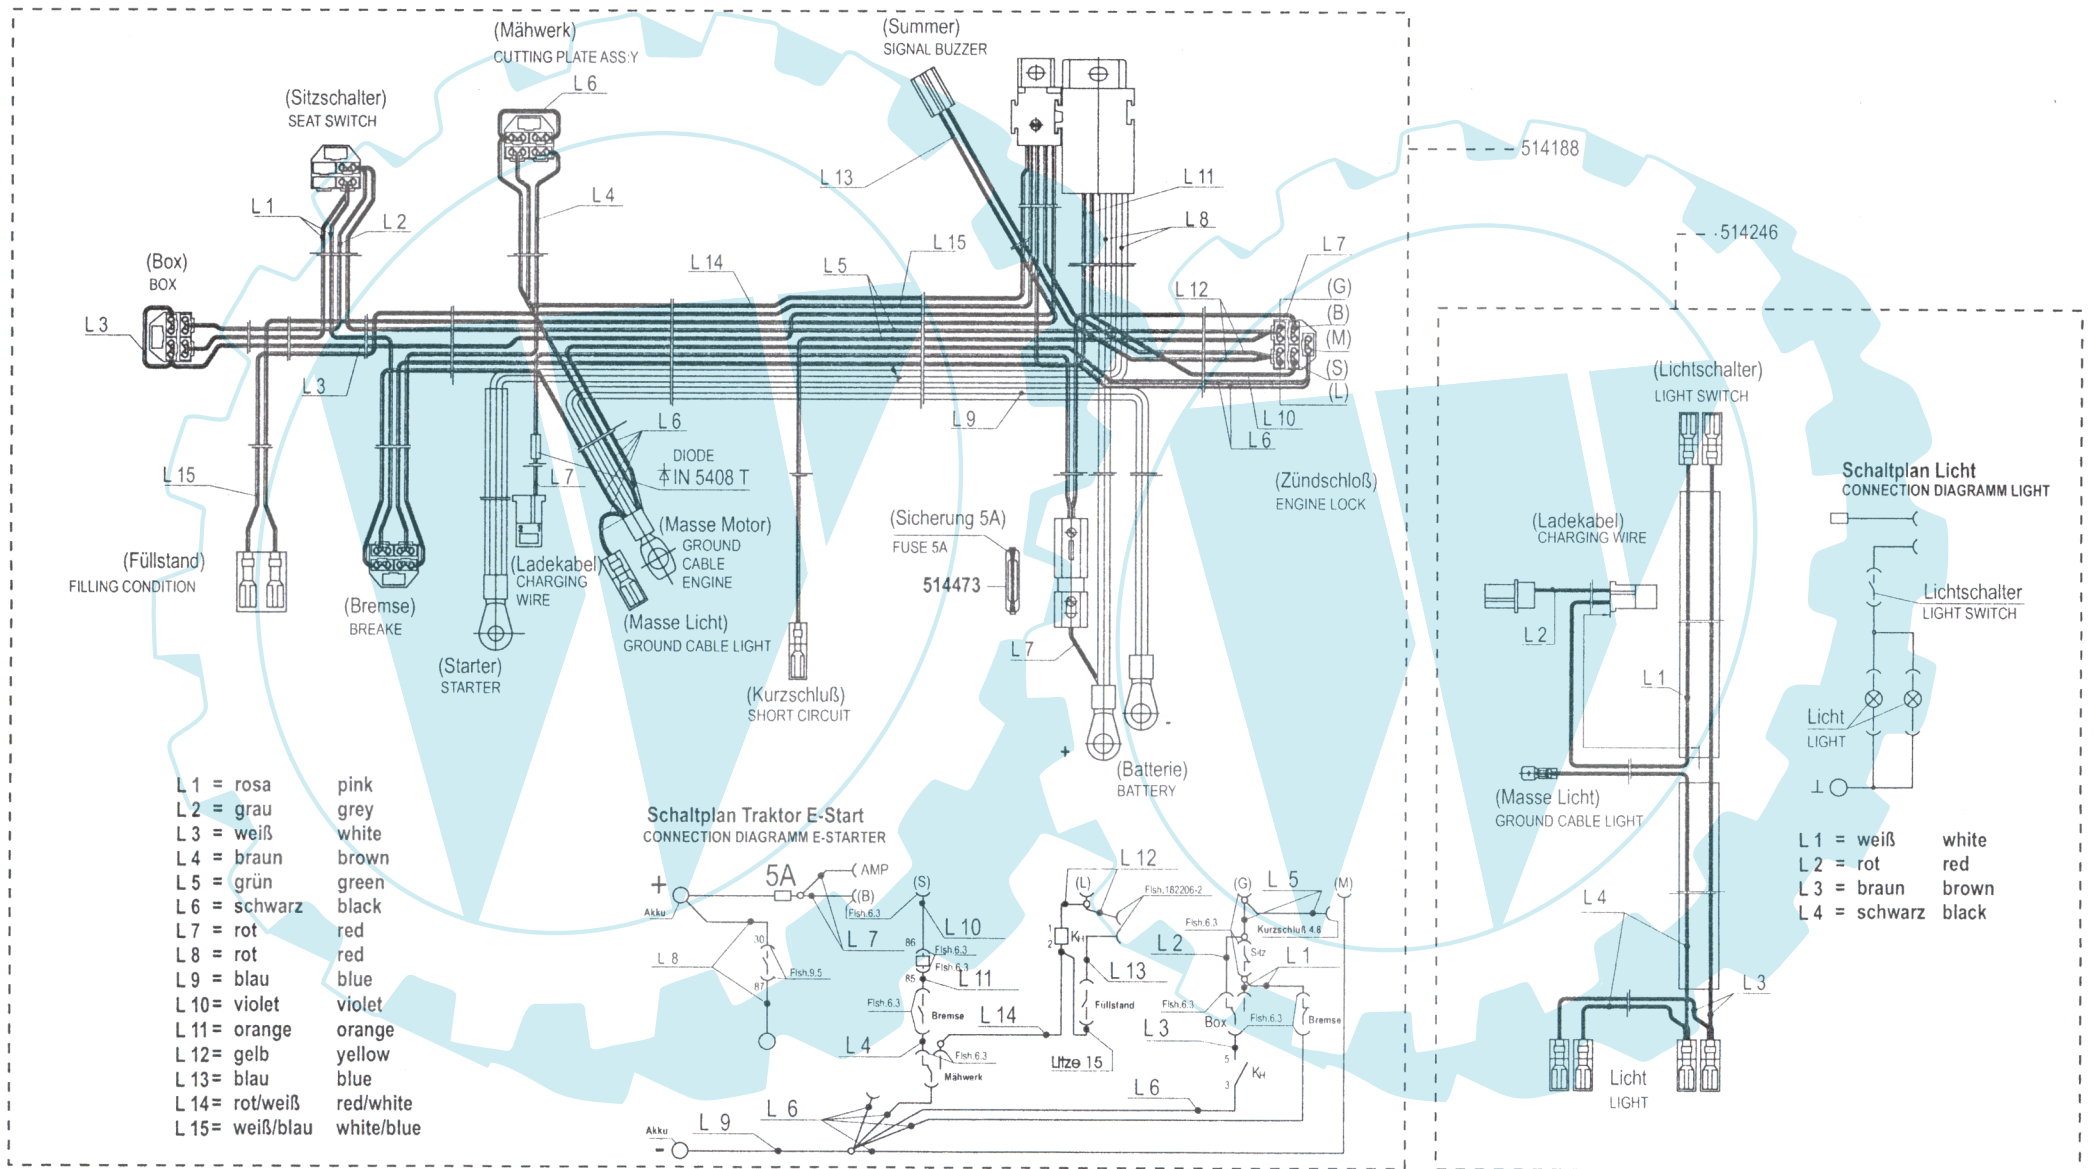

12.5 HP - 32"

MEP

118057 / E18057-7

a	b	c	d	e	f
04/00					

12.5 HP - 32"

118057 / E18057-8

a	b	c	d	e	f
---	---	---	---	---	---

12.5 HP - 32"

118057 / E18057-5

a	b	c	d	e	f
02/00	04/00				

12.5 HP - 32"

MEP

118057 / E18057-6

a	b	c	d	e	f
02/00					

12.5 HP - 32"

MEP

118057 / E18057-3

a	b	c	d	e	f
02/00	04/00				

12.5 HP - 32"

MEP

118057 / E18057-4

a	b	c	d	e	f
02/00					

12.5 HP - 32"

118057 / E18057-2

a	b	c	d	e	f
02/00	04/00				

12.5 HP - 32"

118057 / E18057-1

a	b	c	d	e	f
03/00	04/00				