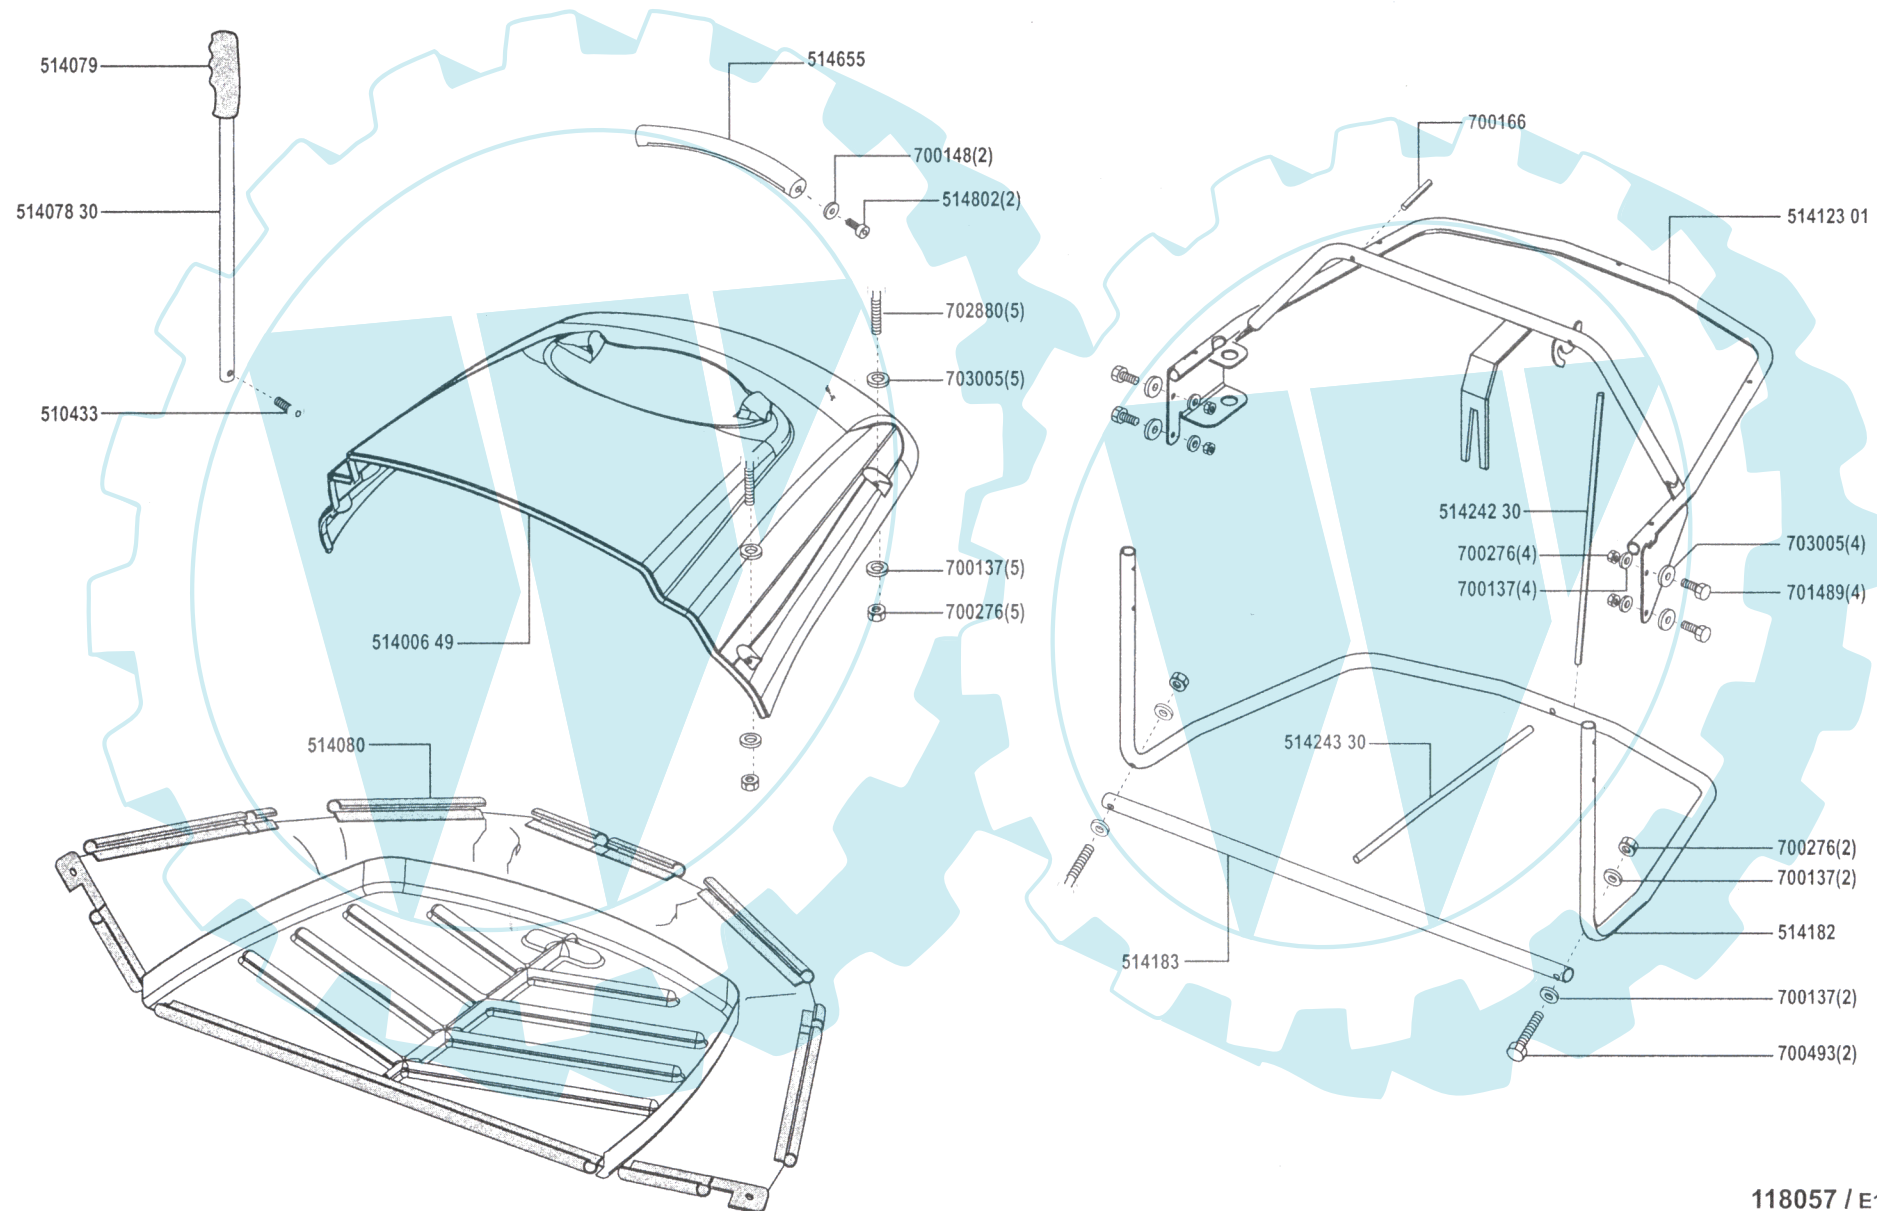

12.5 HP - 32"

MEP

118057 / E18057-7

a	b	c	d	e	f
04/00					

12.5 HP - 32"

118057 / E18057-8

a	b	c	d	e	f
---	---	---	---	---	---

12.5 HP - 32"

118057 / E18057-5

a	b	c	d	e	f
02/00	04/00				

12.5 HP - 32"

MEP

118057 / E18057-6

a	b	c	d	e	f
02/00					

12.5 HP - 32"

MEP

118057 / E18057-3

a	b	c	d	e	f
02/00	04/00				

12.5 HP - 32"

MEP

118057 / E18057-4

a	b	c	d	e	f
02/00					

12.5 HP - 32"

118057 / E18057-2

a	b	c	d	e	f
02/00	04/00				

12.5 HP - 32"

118057 / E18057-1

a	b	c	d	e	f
03/00	04/00				