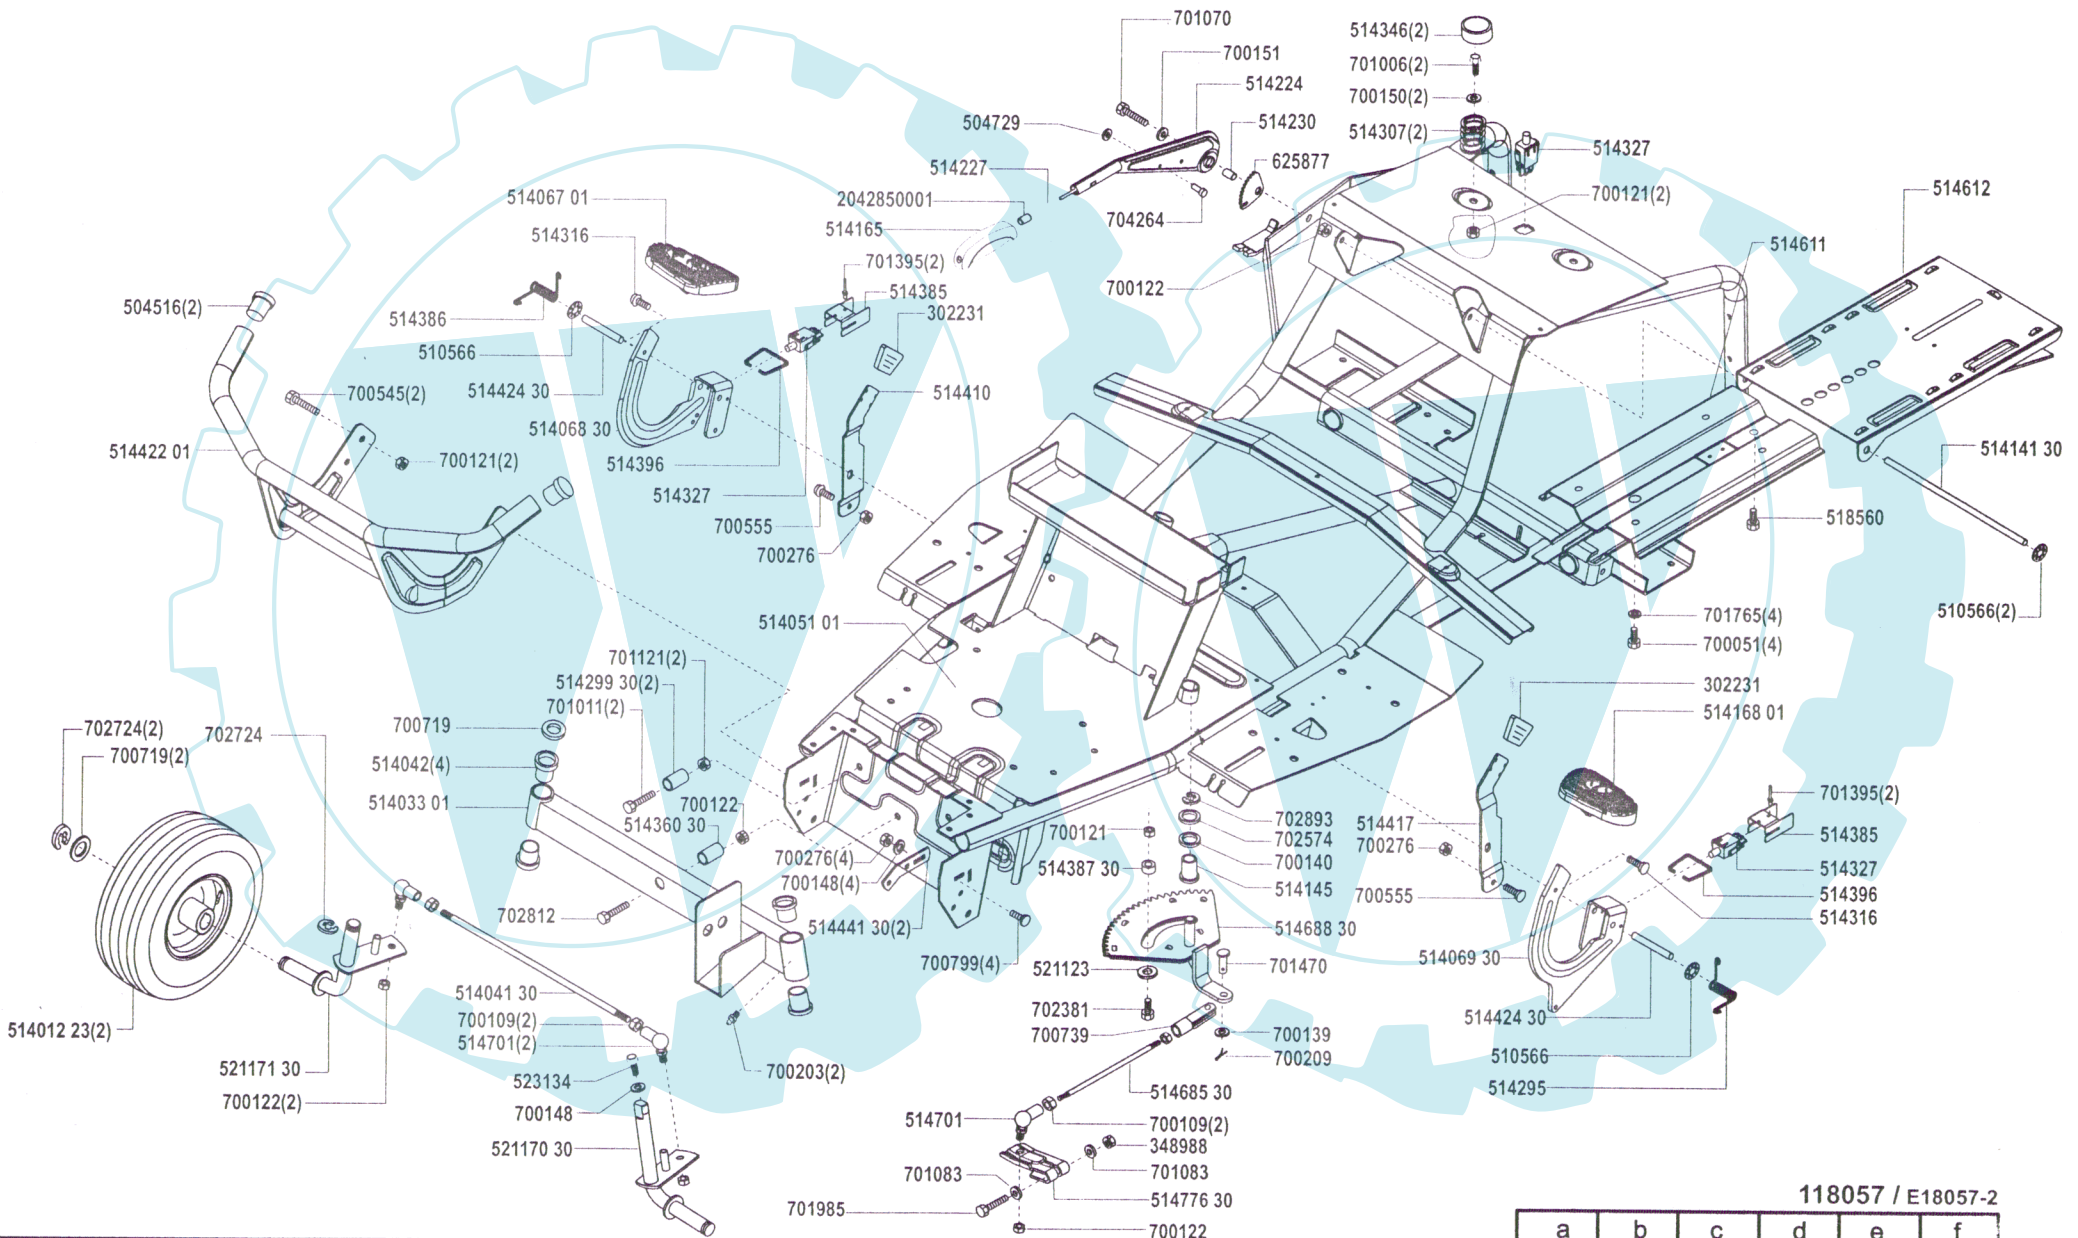

12.5 HP - 32"

MEP

118057 / E18057-7

a	b	c	d	e	f
04/00					

12.5 HP - 32"

118057 / E18057-8

a	b	c	d	e	f
---	---	---	---	---	---

12.5 HP - 32"

118057 / E18057-5

a	b	c	d	e	f
02/00	04/00				

12.5 HP - 32"

MEP

118057 / E18057-6

a	b	c	d	e	f
02/00					

12.5 HP - 32"

MEP

118057 / E18057-3

a	b	c	d	e	f
02/00	04/00				

12.5 HP - 32"

MEP

118057 / E18057-4

a	b	c	d	e	f
02/00					

12.5 HP - 32"

118057 / E18057-2

a	b	c	d	e	f
02/00	04/00				

12.5 HP - 32"

118057 / E18057-1

a	b	c	d	e	f
03/00	04/00				