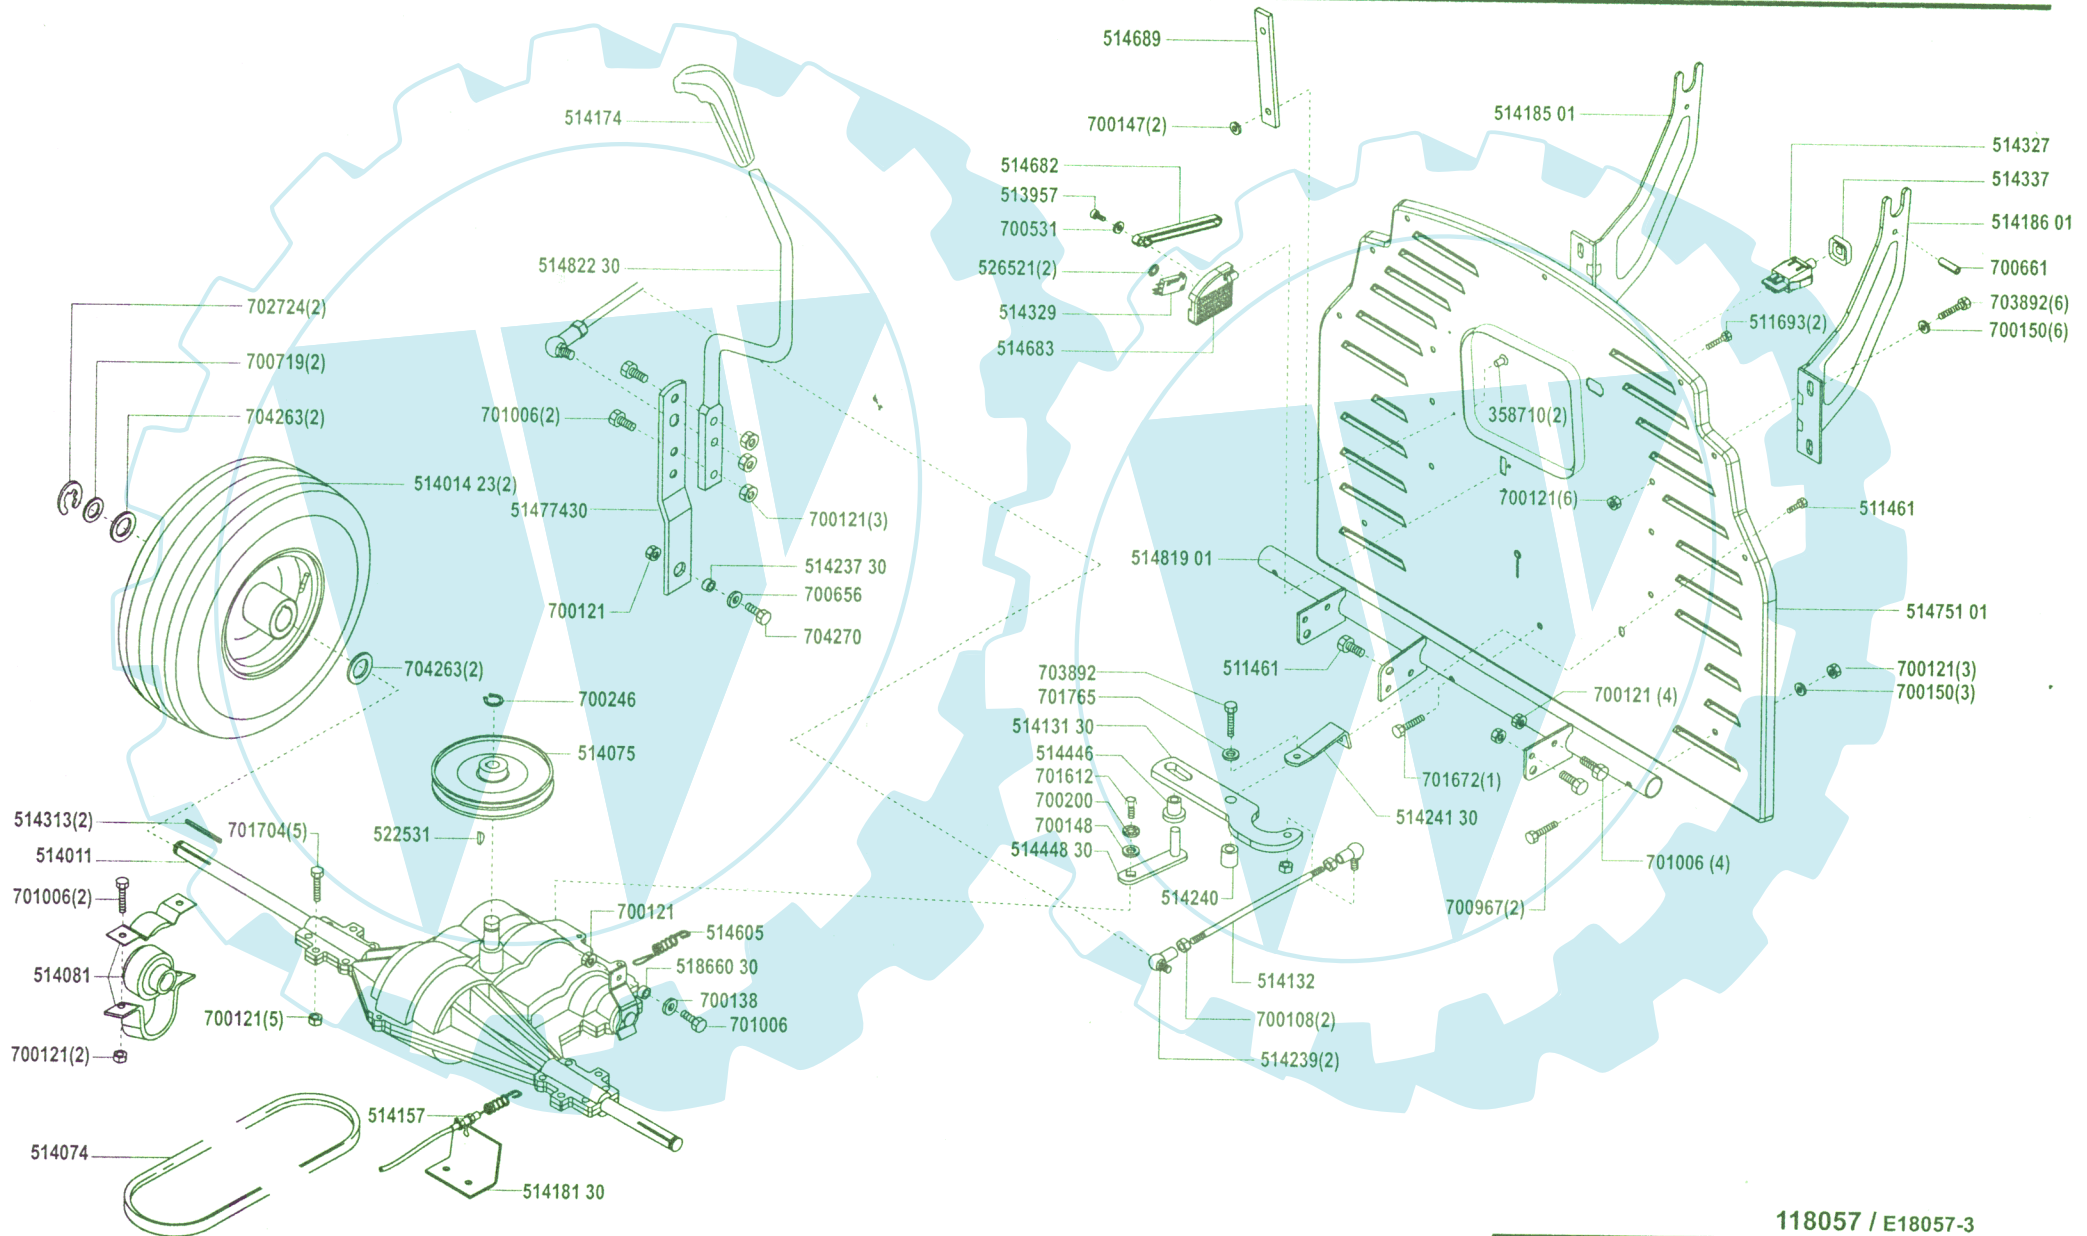

12.5 HP - 32"

MEP

118057 / E18057-7

a	b	c	d	e	f
04/00					

12.5 HP - 32"

118057 / E18057-8

a	b	c	d	e	f
---	---	---	---	---	---

12.5 HP - 32"

118057 / E18057-5

a	b	c	d	e	f
02/00	04/00				

12.5 HP - 32"

MEP

118057 / E18057-6

a	b	c	d	e	f
02/00					

12.5 HP - 32"

MEP

118057 / E18057-3

a	b	c	d	e	f
02/00	04/00				

12.5 HP - 32"

MEP

118057 / E18057-4

a	b	c	d	e	f
02/00					

12.5 HP - 32"

118057 / E18057-2

a	b	c	d	e	f
02/00	04/00				

12.5 HP - 32"

118057 / E18057-1

a	b	c	d	e	f
03/00	04/00				