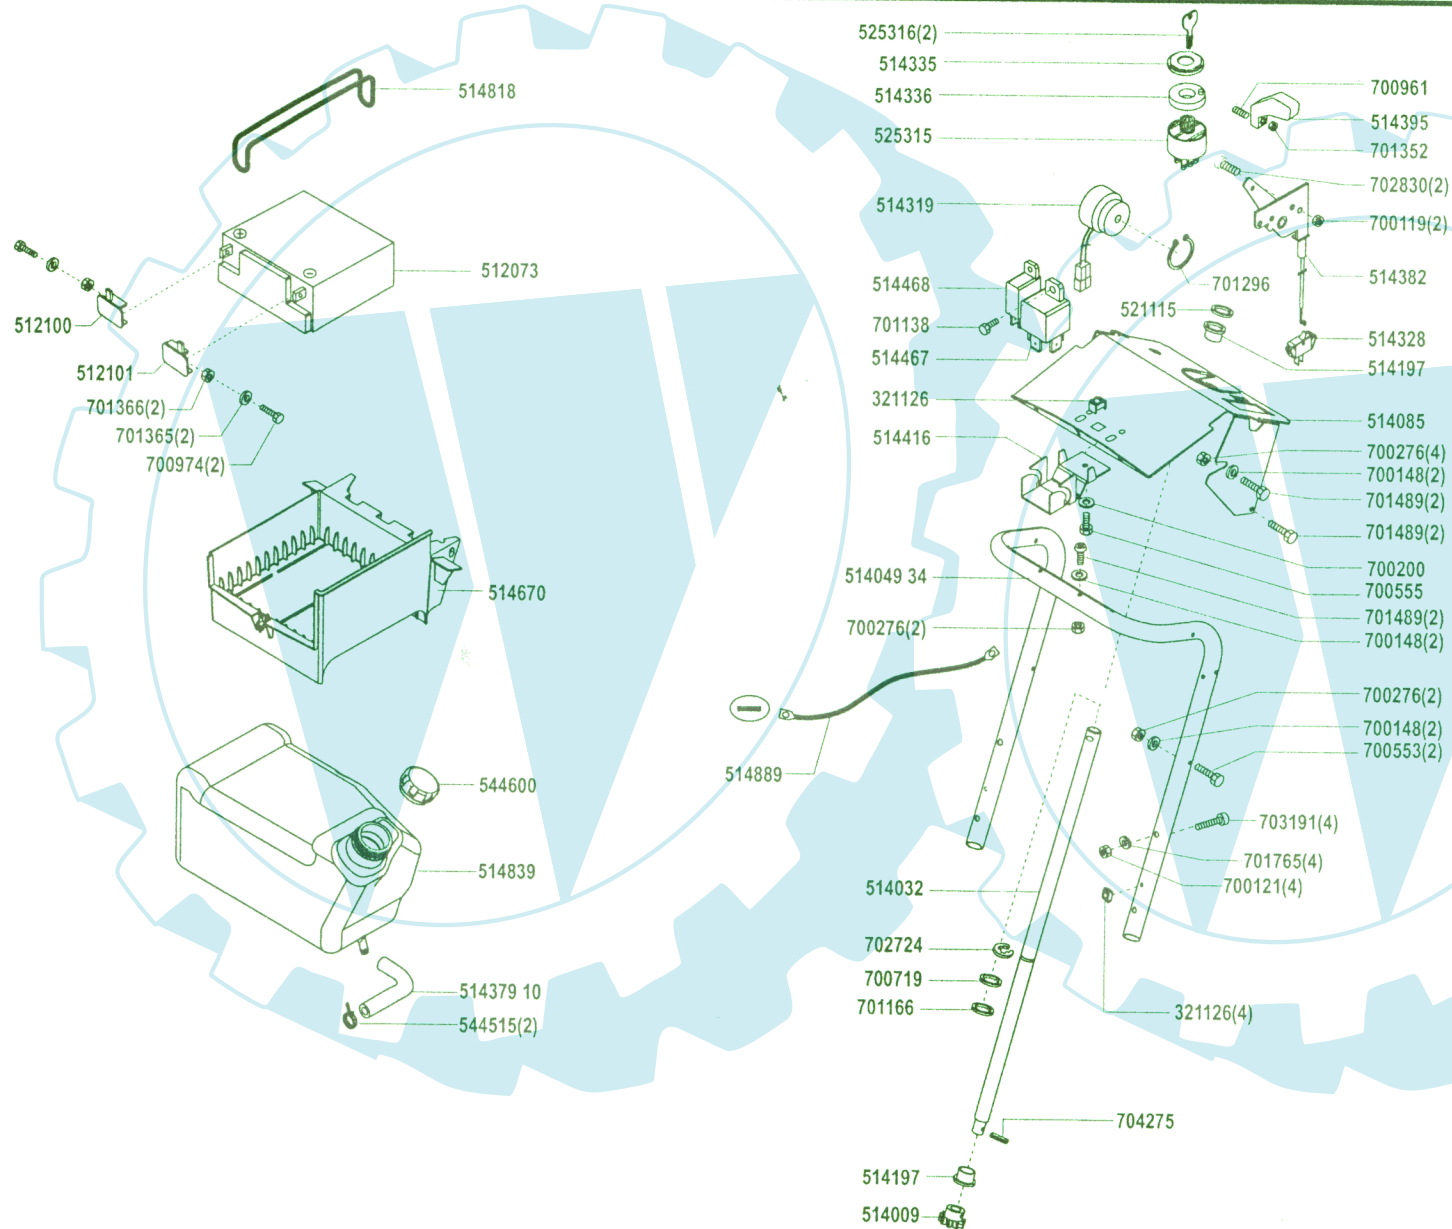

12.5 HP - 32"

MEP

118057 / E18057-7

a	b	c	d	e	f
04/00					

12.5 HP - 32"

118057 / E18057-8

a	b	c	d	e	f
---	---	---	---	---	---

12.5 HP - 32"

118057 / E18057-5

a	b	c	d	e	f
02/00	04/00				

12.5 HP - 32"

MEP

118057 / E18057-6

a	b	c	d	e	f
02/00					

12.5 HP - 32"

MEP

118057 / E18057-3

a	b	c	d	e	f
02/00	04/00				

12.5 HP - 32"

MEP

118057 / E18057-4

a	b	c	d	e	f
02/00					

12.5 HP - 32"

118057 / E18057-2

a	b	c	d	e	f
02/00	04/00				

12.5 HP - 32"

118057 / E18057-1

a	b	c	d	e	f
03/00	04/00				