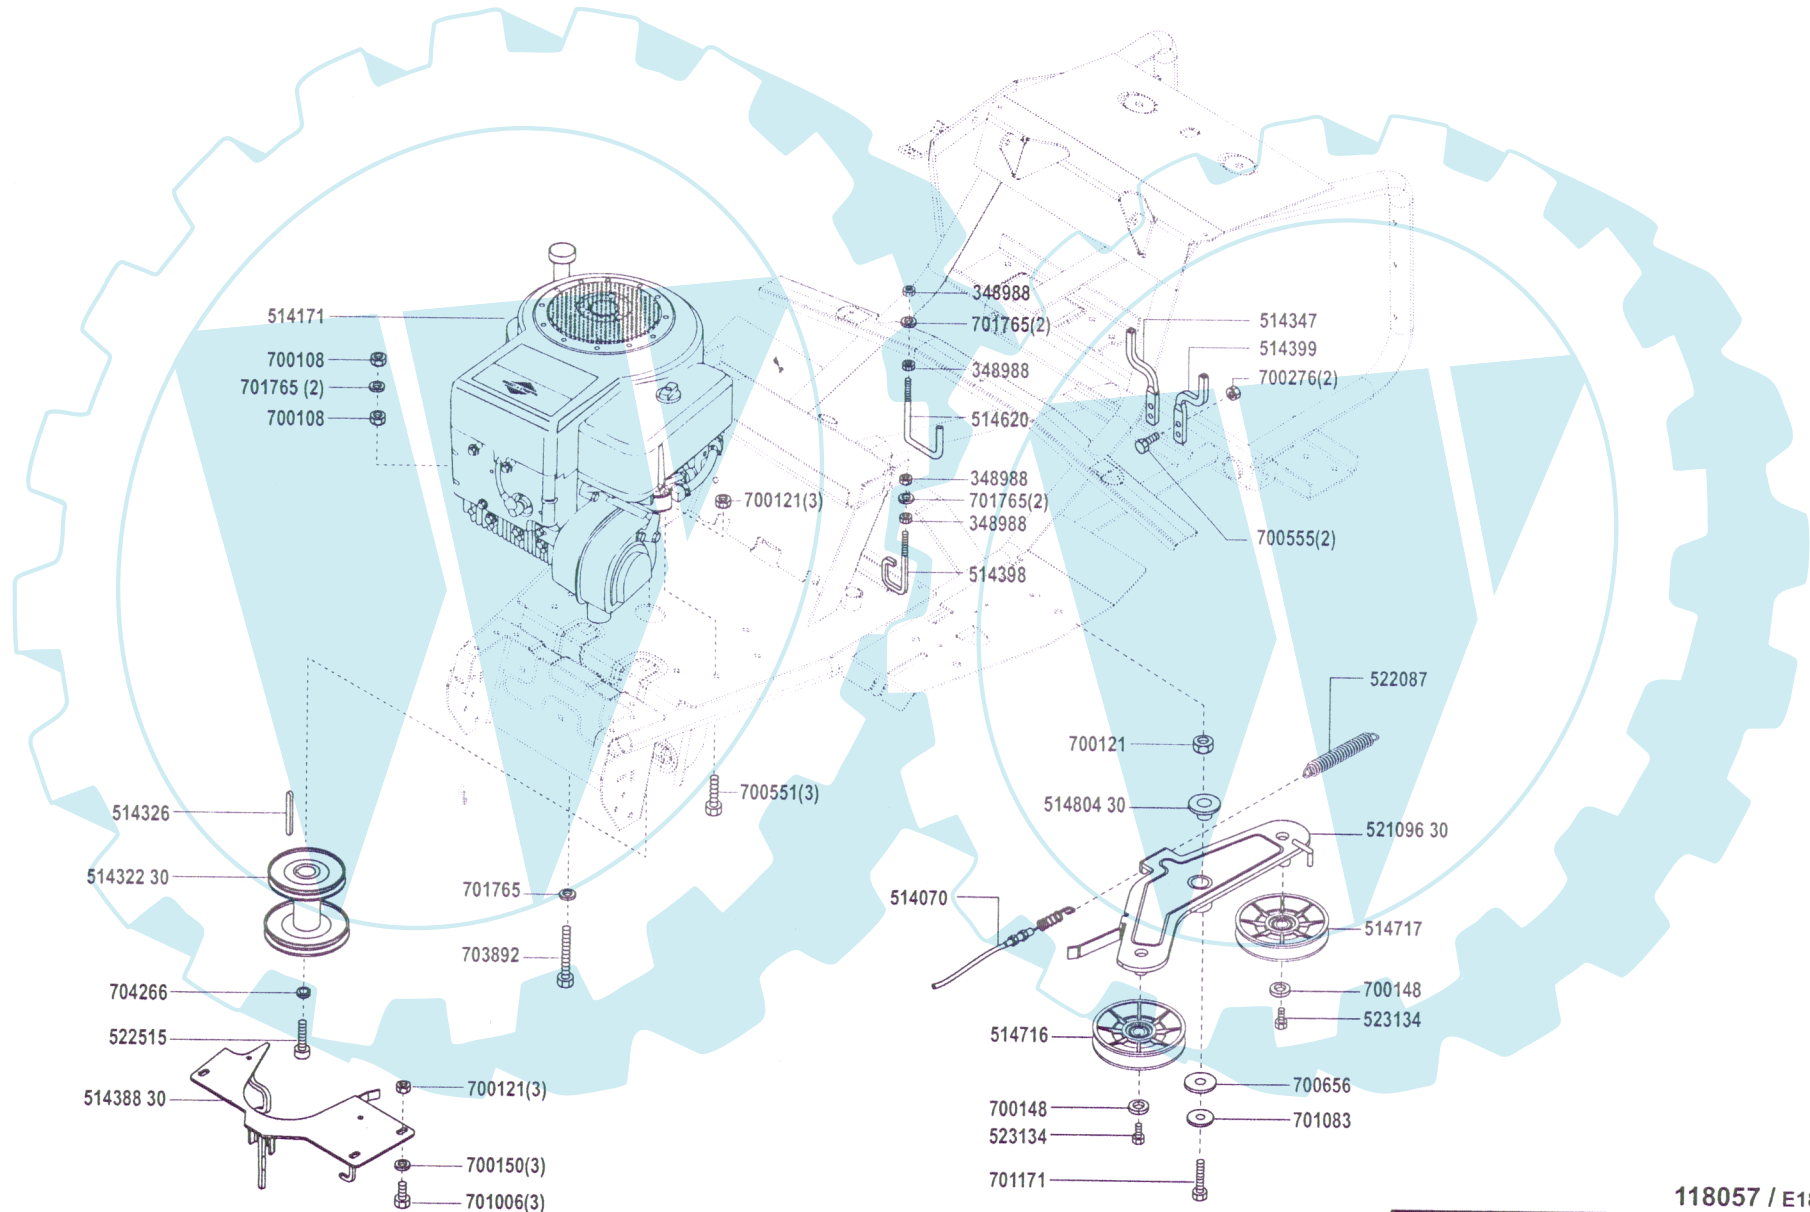

12.5 HP - 32"

MEP

118057 / E18057-7

a	b	c	d	e	f
04/00					

12.5 HP - 32"

118057 / E18057-8

a	b	c	d	e	f
---	---	---	---	---	---

12.5 HP - 32"

118057 / E18057-5

a	b	c	d	e	f
02/00	04/00				

12.5 HP - 32"

MEP

118057 / E18057-6

a	b	c	d	e	f
02/00					

12.5 HP - 32"

MEP

118057 / E18057-3

a	b	c	d	e	f
02/00	04/00				

12.5 HP - 32"

MEP

118057 / E18057-4

a	b	c	d	e	f
02/00					

12.5 HP - 32"

118057 / E18057-2

a	b	c	d	e	f
02/00	04/00				

12.5 HP - 32"

118057 / E18057-1

a	b	c	d	e	f
03/00	04/00				